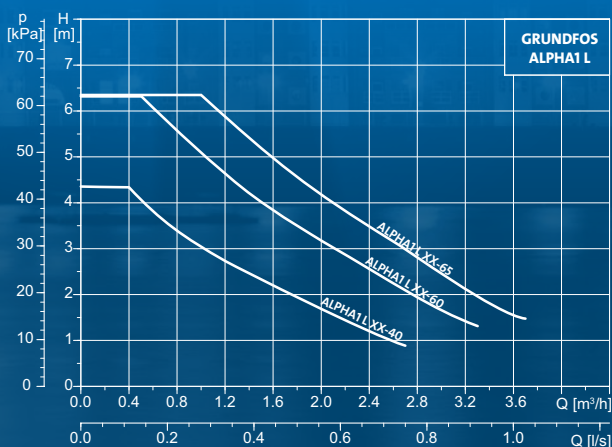

Jelleggörbe

Telepítési segédlet okostelefonjára

A megfelelő szivattyú kiválasztása, az energiamegtakarítás számítása, az új szivattyú beüzemelése egyszerűbb az új Grundfos GO Replace applikáció segítségével.

Töltse le a Grundfos GO applikációt innen:
grundfos.com/alpha1